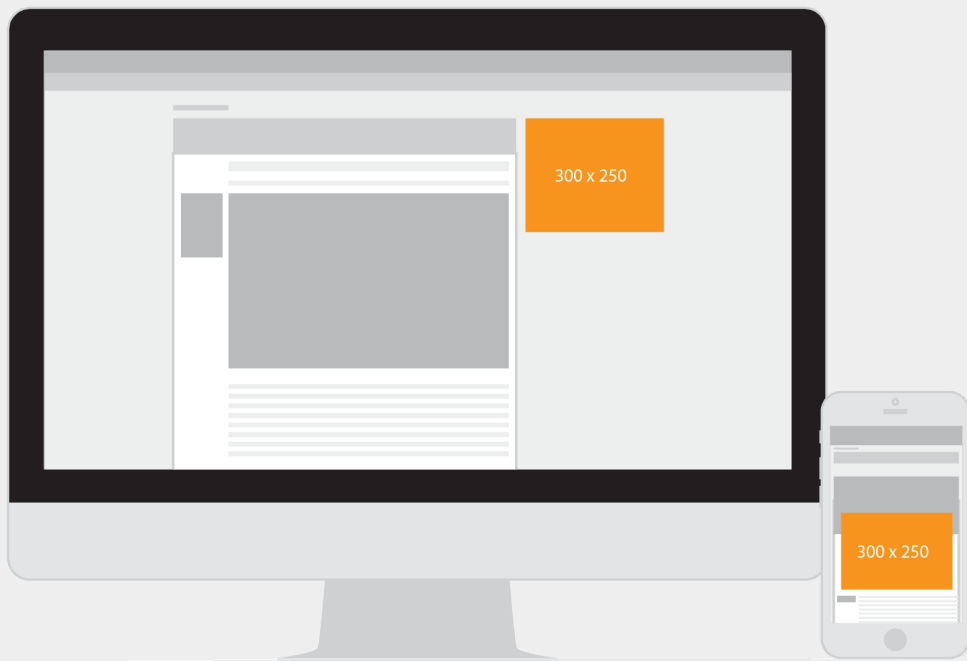

RETÂNGULO MÉDIO

DIMENSÕES

Retângulo médio 300 x 250 px

Retângulo médio 300 x 250 px

LOCALIZAÇÃO

Sidebar

FORMATOS

GIF e JPG

PESO MÁXIMO

100kb

PRAZO PARA ENTREGA DE PEÇA

24h antes à veiculação

Portal Litoral Sul
R$ 80,00