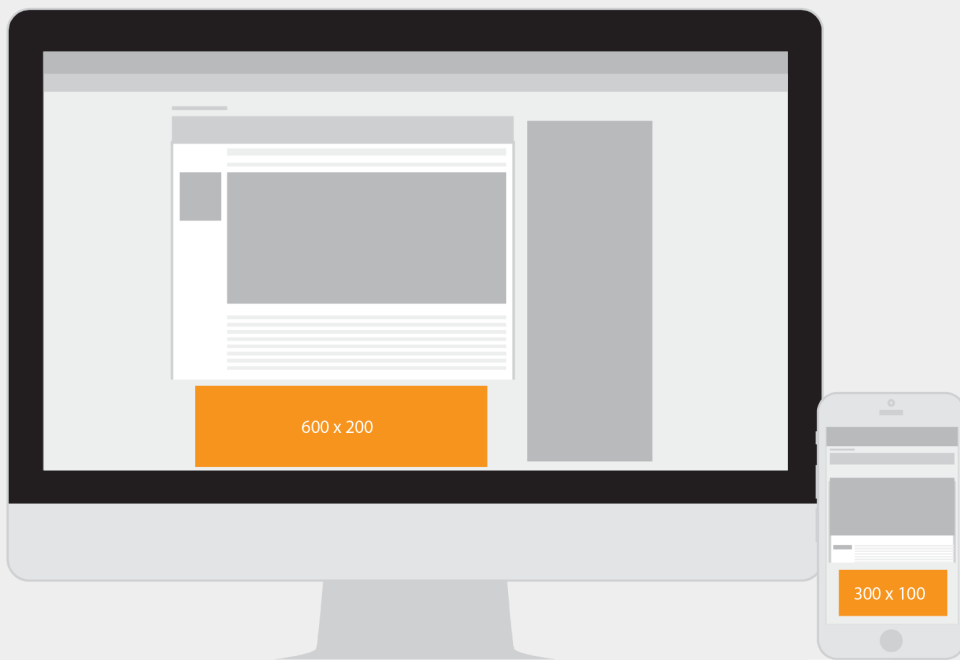

RETÂNGULO NOTÍCIAS

DIMENSÕES

Retângulo notícias 600 x 200 px

Retângulo notícias 300 x 100 px

LOCALIZAÇÃO

Abaixo do post

FORMATOS

GIF e JPG

PESO MÁXIMO

100kb

PRAZO PARA ENTREGA DE PEÇA

24h antes à veiculação

Portal Litoral Sul
R$ 80,00