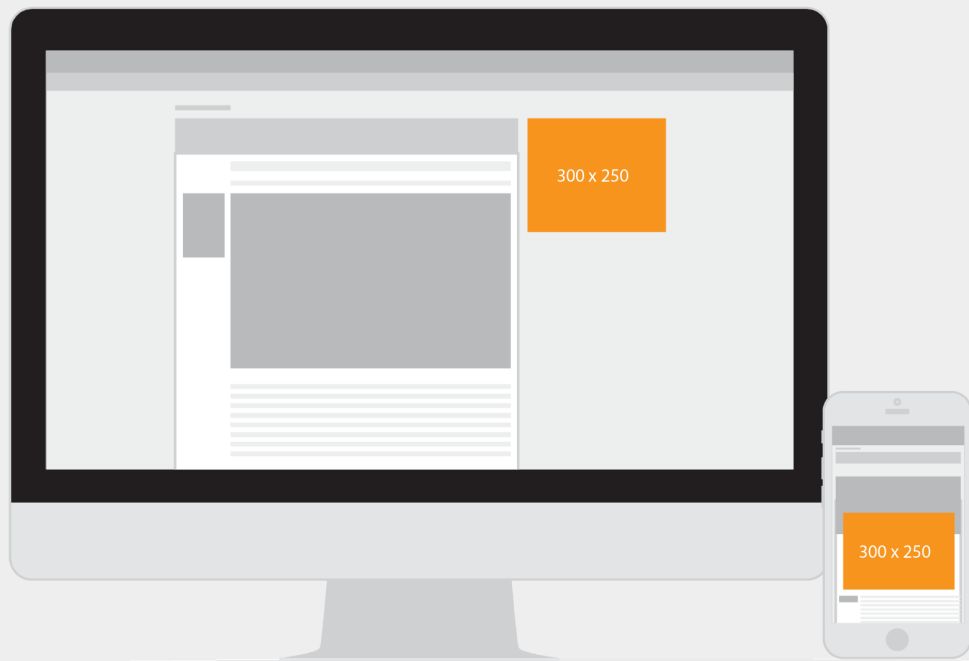

RETÂNGULO MÉDIO

DIMENSÕES

Retângulo médio 300 x 250 px

Retângulo médio 300 x 250 px

LOCALIZAÇÃO

Sidebar

FORMATOS

GIF e JPG

PESO MÁXIMO

100kb

PRAZO PARA ENTREGA DE PEÇA

24h antes à veiculação

Portal Litoral Sul
R$ 80,00